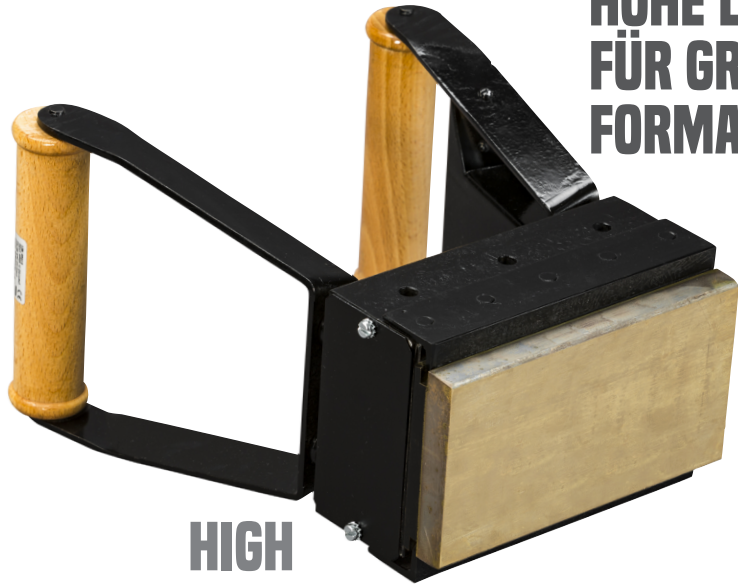

**HOHE LEISTUNG
FÜR GROSSE
FORMATE**

S210

**HIGH
PERFORMANCE
FOR LARGE
FORMATS**

Die Brennstempel der S-Serie bieten eine hohe Leistung und große Formate. Individuell für Ihr Logo. Auch erhältlich mit Schweizer und Englischem Stecker.

The S-series branding irons offer high performance and large formats. Individual for your logo. Also available with Swiss and English plug.

Art.-Nr. Brennstempel Art.-No. Burning Stamp	Brennstempel Burning Stamp	Leistung Power	Spannung Voltage	Brennplattengröße Size of Burning Plate
1510	S105	450W	230V	100x50mm
1520	S151	1150W	230V	150x100mm
1530	S155	600W	230V	150x50mm
1535	S155 clamping pivot	600W	230V	150x50mm
1540	S158	1000W	230V	150x80mm
1550	S205	800W	230V	200x50mm
1560	S208	1200W	230V	200x80mm
1570	S210	1400W	230V	200x100mm
1580	S251	1600W	230V	250x100mm
1590	S255	1000W	230V	250x50mm
1600	S258	1350W	230V	250x80mm
1610	S305	1200W	230V	300x50mm
1620	S308	1500W	230V	300x80mm
1630	S355	1400W	230V	350x50mm