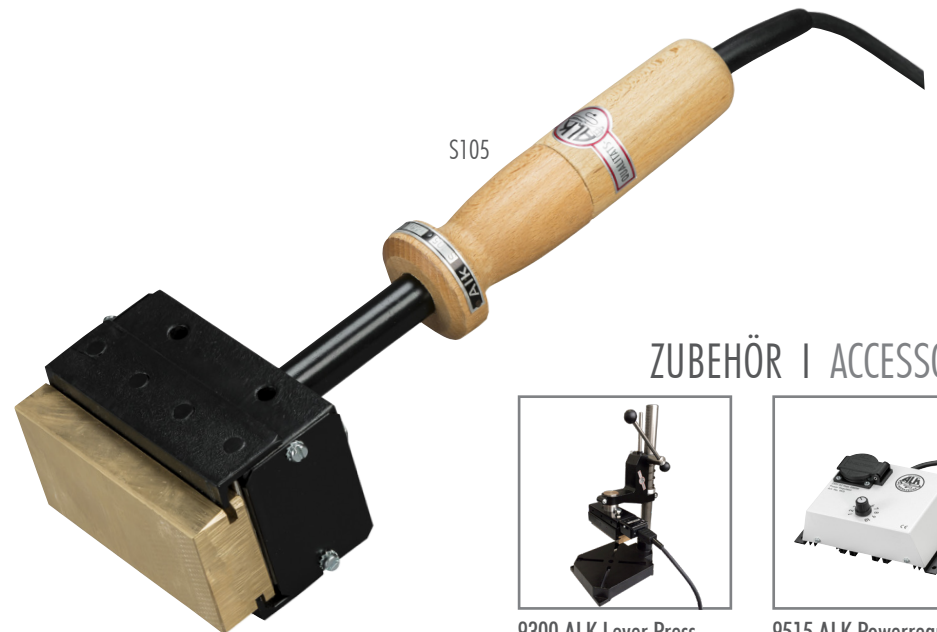

**HOHE LEISTUNG
FÜR GROSSE
FORMATE**

S210

**HIGH
PERFORMANCE
FOR LARGE
FORMATS**

Die Brennstempel der S-Serie bieten eine hohe Leistung und große Formate. Individuell für Ihr Logo. Auch erhältlich mit Schweizer und Englischem Stecker.

The S-series branding irons offer high performance and large formats. Individual for your logo. Also available with Swiss and English plug.

Art.-Nr. Brennstempel Art.-No. Burning Stamp	Brennstempel Burning Stamp	Leistung Power	Spannung Voltage	Brennplattengröße Size of Burning Plate
1510	S105	450W	230V	100x50mm
1520	S151	1150W	230V	150x100mm
1530	S155	600W	230V	150x50mm
1535	S155 clamping pivot	600W	230V	150x50mm
1540	S158	1000W	230V	150x80mm
1550	S205	800W	230V	200x50mm
1560	S208	1200W	230V	200x80mm
1570	S210	1400W	230V	200x100mm
1580	S251	1600W	230V	250x100mm
1590	S255	1000W	230V	250x50mm
1600	S258	1350W	230V	250x80mm
1610	S305	1200W	230V	300x50mm
1620	S308	1500W	230V	300x80mm
1630	S355	1400W	230V	350x50mm

S105

ZUBEHÖR | ACCESSORY

9300 ALK Lever Press

9515 ALK Powerregulator